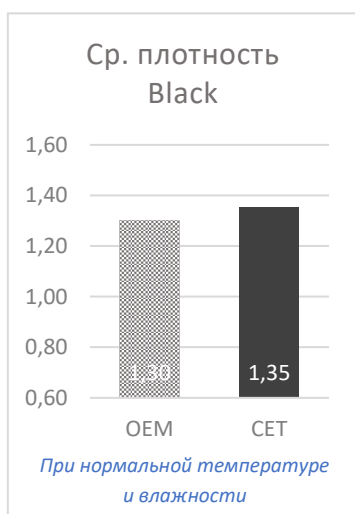

Результаты тестов тонера CET NT8 в картриджах 842095/6/7/8 в лаборатории