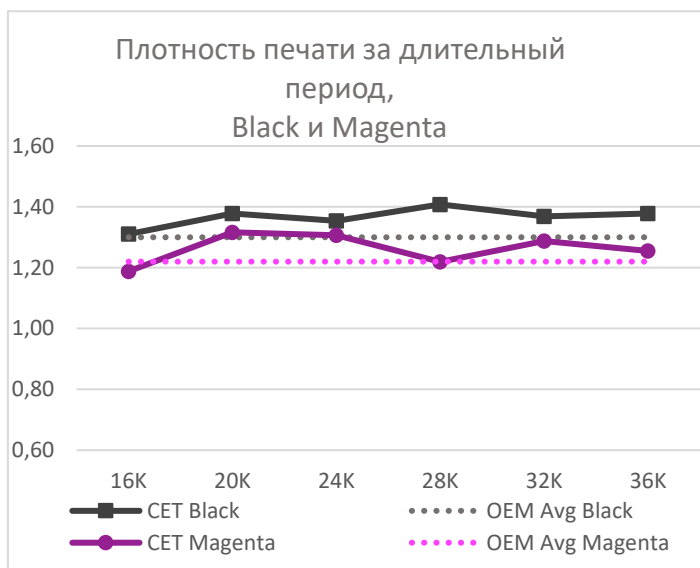

Результаты тестов тонера CET NT8 в картриджах 842095/6/7/8 в лаборатории