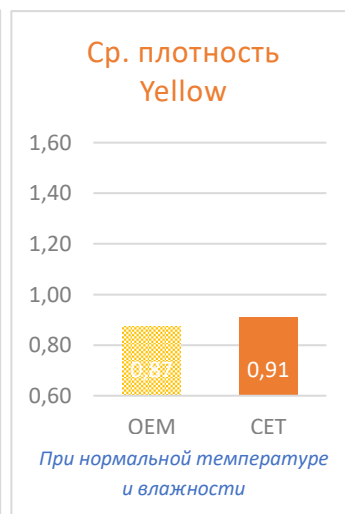

Результаты тестов тонера CET NT8 в картриджах 842095/6/7/8 в лаборатории