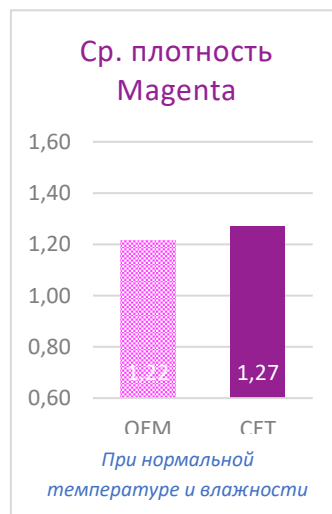

Результаты тестов тонера CET NT8 в картриджах 842095/6/7/8 в лаборатории