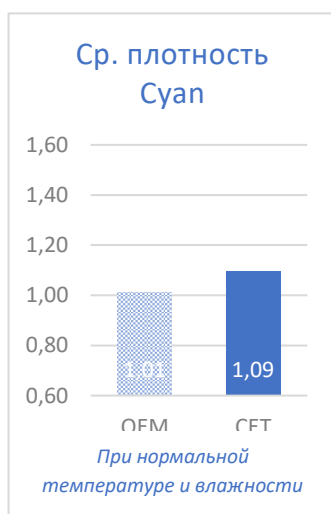

Результаты тестов тонера CET NT8 в картриджах 842095/6/7/8 в лаборатории