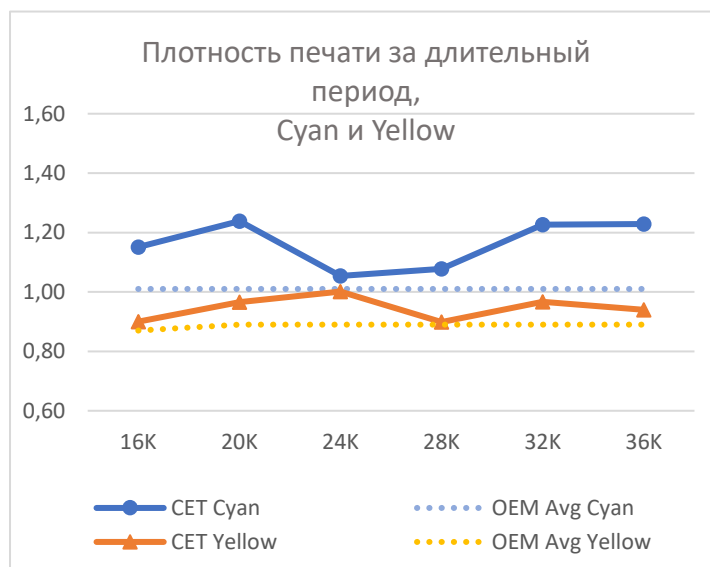

Результаты тестов тонера CET NT8 в картриджах 842095/6/7/8 в лаборатории