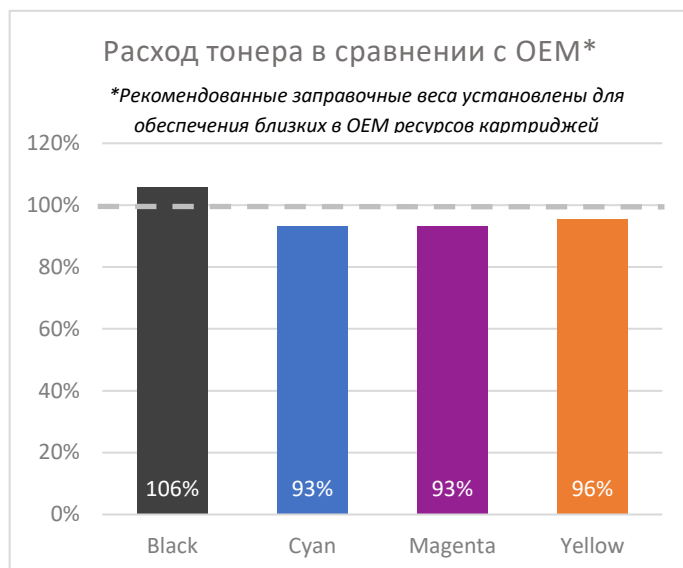

Результаты тестов тонера CET NT8 в картриджах 842095/6/7/8 в лаборатории