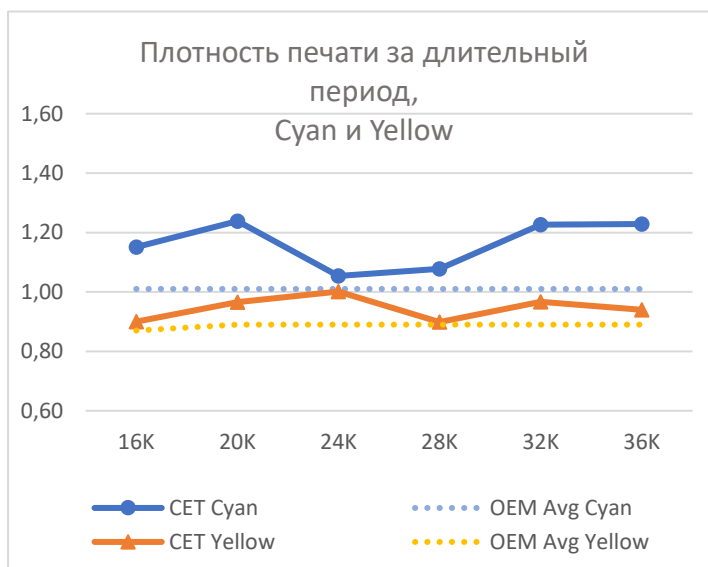

Результаты тестов тонера CET NT8 в картриджах 842095/6/7/8 в лаборатории