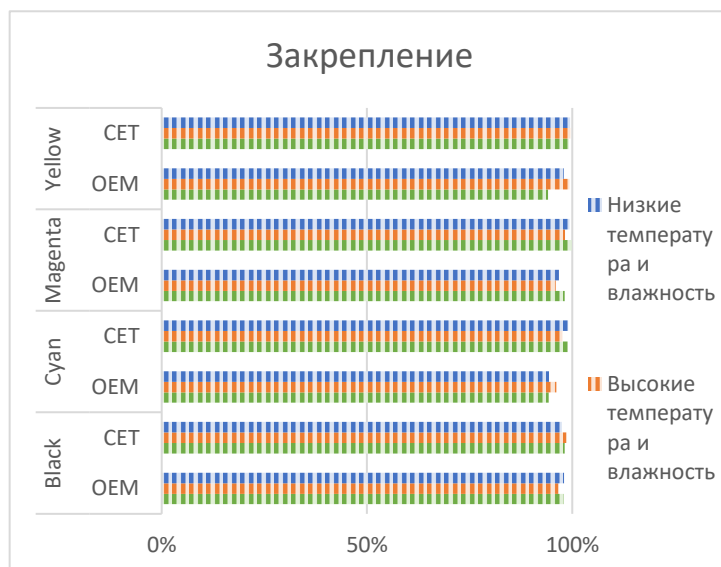

Результаты тестов тонера CET NT8 в картриджах 842095/6/7/8 в лаборатории