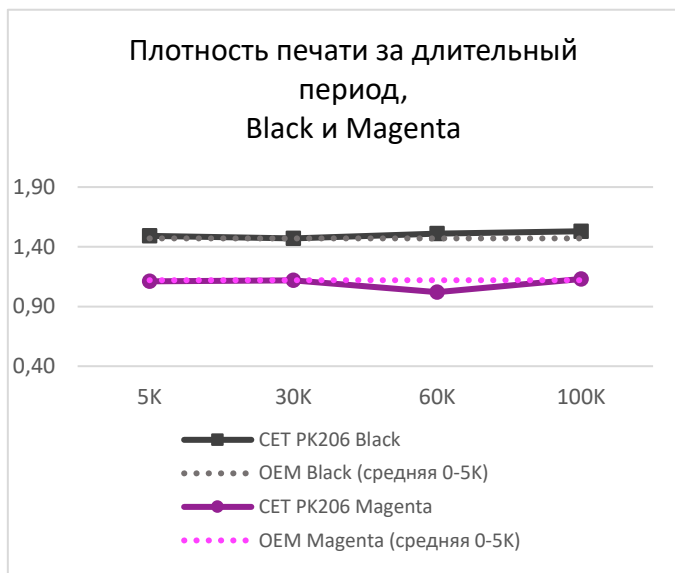

Результаты тестов тонера CET PK206 в лаборатории в Куосега Ecosys P6035