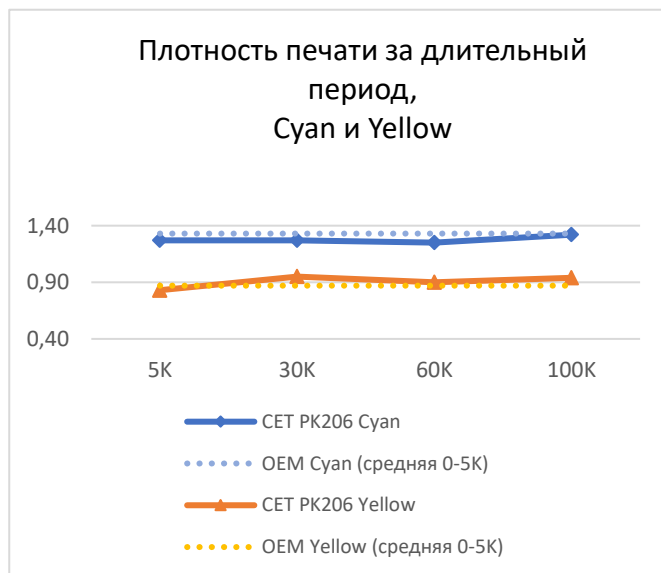

Результаты тестов тонера CET PK206 в лаборатории в Куосега Ecosys P6035