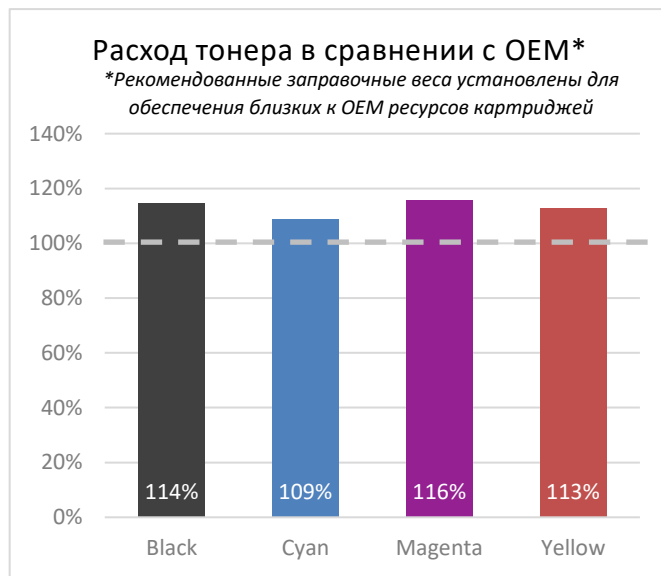

Результаты тестов тонера CET PK206 в лаборатории в Куосега Ecosys P6035