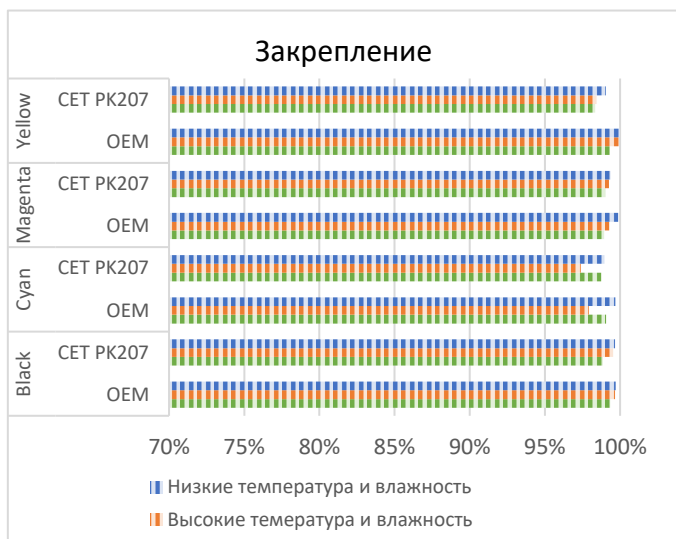

PK207

Коды для заказа

10кг/мешок: OSP0207K, OSP0207C, OSP0207M, OSP0207Y

500г/бут: OSP0207K500, OSP0207C500, OSP0207M500, OSP020Y500

Совместимость

KYOCERA: ECOSYS M8124cidn, ECOSYS M8130cidn, TASKalfa 306ci, TASKalfa 307ci, TASKalfa 356ci, TASKalfa 406ci, Taskalfa 308ci, Taskalfa 358ci

Номера OEM и заправочные веса тонера

Картридж	Black	Cyan	Magenta	Yellow	
TK-8115K / TK-8115C / TK-8115M / TK-8115Y	223г	88г	105г	105г	
TK-5195K / TK-5195C / TK-5195M / TK-5195Y	340г	160г	160г	160г	
TK-5205K / TK-5205C / TK-5205M / TK-5205Y	390г	230г	240г	240г	
TK-5215K / TK-5215C / TK-5215M / TK-5215Y	490г	285г	300г	300г	
Используется в картриджах:	TK-8115	CET141246	CET141247	CET141248	CET141249

Результаты тестов тонера CET PK207 в лаборатории в Kyocera M8124cidn