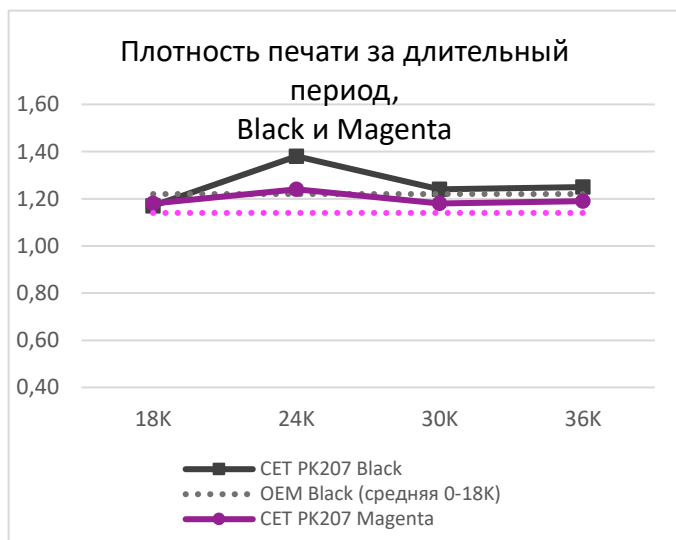

PK207

Коды для заказа

10кг/мешок: OSP0207K, OSP0207C, OSP0207M, OSP0207Y

500г/бут: OSP0207K500, OSP0207C500, OSP0207M500, OSP020Y500

Совместимость

KYOCERA: ECOSYS M8124cidn, ECOSYS M8130cidn, TASKalfa 306ci, TASKalfa 307ci, TASKalfa 356ci, TASKalfa 406ci, Taskalfa 308ci, Taskalfa 358ci

Номера OEM и заправочные веса тонера

Картридж	Black	Cyan	Magenta	Yellow	
TK-8115K / TK-8115C / TK-8115M / TK-8115Y	223г	88г	105г	105г	
TK-5195K / TK-5195C / TK-5195M / TK-5195Y	340г	160г	160г	160г	
TK-5205K / TK-5205C / TK-5205M / TK-5205Y	390г	230г	240г	240г	
TK-5215K / TK-5215C / TK-5215M / TK-5215Y	490г	285г	300г	300г	
Используется в картриджах:	TK-8115	CET141246	CET141247	CET141248	CET141249

Результаты тестов тонера CET PK207 в лаборатории в Kyocera M8124cidn