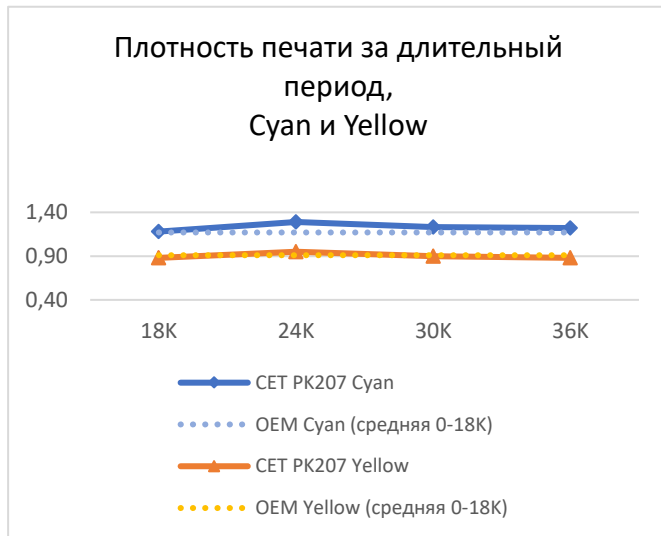

PK207

Коды для заказа

10кг/мешок: OSP0207K, OSP0207C, OSP0207M, OSP0207Y

500г/бут: OSP0207K500, OSP0207C500, OSP0207M500, OSP020Y500

Совместимость

KYOCERA: ECOSYS M8124cidn, ECOSYS M8130cidn, TASKalfa 306ci, TASKalfa 307ci, TASKalfa 356ci, TASKalfa 406ci, Taskalfa 308ci, Taskalfa 358ci

Номера OEM и заправочные веса тонера

Картридж	Black	Cyan	Magenta	Yellow	
TK-8115K / TK-8115C / TK-8115M / TK-8115Y	223г	88г	105г	105г	
TK-5195K / TK-5195C / TK-5195M / TK-5195Y	340г	160г	160г	160г	
TK-5205K / TK-5205C / TK-5205M / TK-5205Y	390г	230г	240г	240г	
TK-5215K / TK-5215C / TK-5215M / TK-5215Y	490г	285г	300г	300г	
Используется в картриджах:	TK-8115	CET141246	CET141247	CET141248	CET141249

Результаты тестов тонера CET PK207 в лаборатории в Kyocera M8124cidn