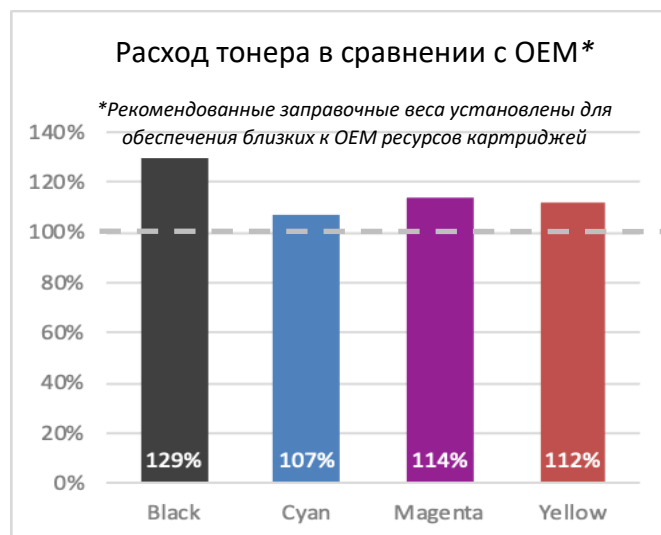

PK207

Коды для заказа

10кг/мешок: OSP0207K, OSP0207C, OSP0207M, OSP0207Y

500г/бут: OSP0207K500, OSP0207C500, OSP0207M500, OSP020Y500

Совместимость

KYOCERA: ECOSYS M8124cidn, ECOSYS M8130cidn, TASKalfa 306ci, TASKalfa 307ci, TASKalfa 356ci, TASKalfa 406ci, Taskalfa 308ci, Taskalfa 358ci

Номера OEM и заправочные веса тонера

Картридж	Black	Cyan	Magenta	Yellow	
TK-8115K / TK-8115C / TK-8115M / TK-8115Y	223г	88г	105г	105г	
TK-5195K / TK-5195C / TK-5195M / TK-5195Y	340г	160г	160г	160г	
TK-5205K / TK-5205C / TK-5205M / TK-5205Y	390г	230г	240г	240г	
TK-5215K / TK-5215C / TK-5215M / TK-5215Y	490г	285г	300г	300г	
Используется в картриджах:	TK-8115	CET141246	CET141247	CET141248	CET141249

Результаты тестов тонера CET PK207 в лаборатории в Kyocera M8124cidn