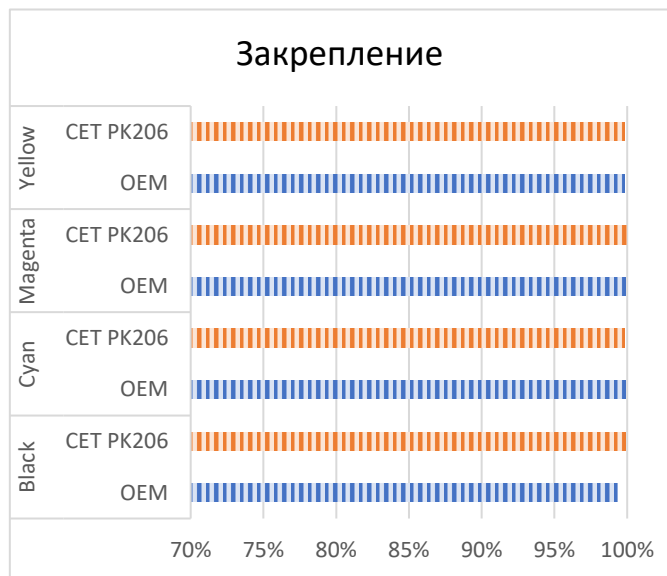

Результаты тестов тонера CET PK206 в лаборатории в Куосега Ecosys P6035