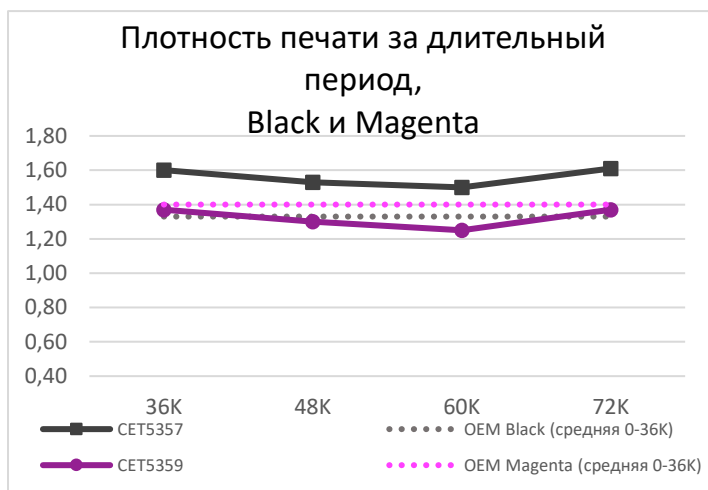

Результаты тестов картриджей C-EXV49 в лаборатории

TF11

Коды для заказа

20кг/мешок: CET111015, CET111016, CET111017, CET111018

500г/бут: CET111015K-500, CET111016C-500, CET111017M-500, CET111018Y-500

Носитель: 20кг/мешок: CET151005; 250г/бут: CET151005D-250

Совместимость

CANON: iR ADVANCE C5535, iR ADVANCE C5540, iR ADVANCE C5550, iR ADVANCE C5560, iR ADVANCE C5535i, iR ADVANCE C5540i, iR ADVANCE C5550i, iR ADVANCE C5560i, iR ADVANCE C5535i II, iR ADVANCE C5540i II, iR ADVANCE C5550i II, iR ADVANCE C5560i II, iR ADVANCE C5535i III, iR ADVANCE C5540i III, iR ADVANCE C5550i III, iR ADVANCE C5560i III, iR ADVANCE DX C5735, iR ADVANCE DX C5740, iR ADVANCE DX C5750, iR ADVANCE DX C5760, iR ADVANCE DX C5735i, iR ADVANCE DX C5740i, iR ADVANCE DX C5750i, iR ADVANCE DX C5760i

Номера OEM и заправочные веса тонера

Картридж	Black	Cyan	Magenta	Yellow
C-EXV51	878г: 62г	560г : 40г	560г : 40г	560г : 40г
Используется в картридже	C-EXV51	CET141498	CET141499	CET141500
			CET141500	CET141501