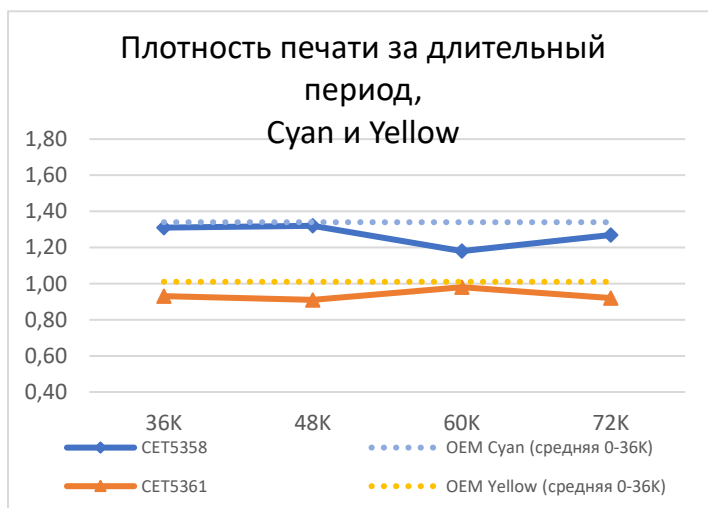

Результаты тестов картриджей C-EXV49 в лаборатории

TF11

Коды для заказа

20кг/мешок: CET111015, CET111016, CET111017, CET111018

500г/бут: CET111015K-500, CET111016C-500, CET111017M-500, CET111018Y-500

Носитель: 20кг/мешок: CET151005; 250г/бут: CET151005D-250

Совместимость

CANON: iR ADVANCE C5535, iR ADVANCE C5540, iR ADVANCE C5550, iR ADVANCE C5560, iR ADVANCE C5535i, iR ADVANCE C5540i, iR ADVANCE C5550i, iR ADVANCE C5560i, iR ADVANCE C5535i II, iR ADVANCE C5540i II, iR ADVANCE C5550i II, iR ADVANCE C5560i II, iR ADVANCE C5535i III, iR ADVANCE C5540i III, iR ADVANCE C5550i III, iR ADVANCE C5560i III, iR ADVANCE DX C5735, iR ADVANCE DX C5740, iR ADVANCE DX C5750, iR ADVANCE DX C5760, iR ADVANCE DX C5735i, iR ADVANCE DX C5740i, iR ADVANCE DX C5750i, iR ADVANCE DX C5760i

Номера OEM и заправочные веса тонера

Картридж	Black	Cyan	Magenta	Yellow
C-EXV51	878г: 62г	560г : 40г	560г : 40г	560г : 40г
Используется в картридже	C-EXV51	CET141498	CET141499	CET141500
			CET141500	CET141501