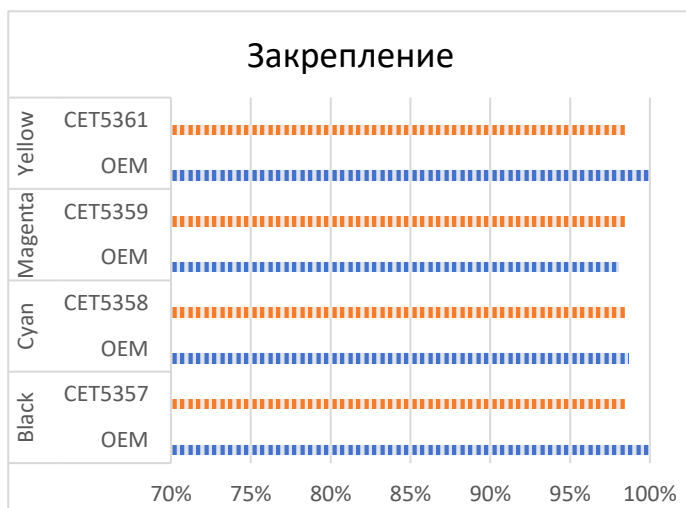

Результаты тестов картриджей C-EXV49 в лаборатории

TF11

Коды для заказа

20кг/мешок: CET111015, CET111016, CET111017, CET111018

500г/бут: CET111015K-500, CET111016C-500, CET111017M-500, CET111018Y-500

Носитель: 20кг/мешок: CET151005; 250г/бут: CET151005D-250

Совместимость

CANON: iR ADVANCE C5535, iR ADVANCE C5540, iR ADVANCE C5550, iR ADVANCE C5560, iR ADVANCE C5535i, iR ADVANCE C5540i, iR ADVANCE C5550i, iR ADVANCE C5560i, iR ADVANCE C5535i II, iR ADVANCE C5540i II, iR ADVANCE C5550i II, iR ADVANCE C5560i II, iR ADVANCE C5535i III, iR ADVANCE C5540i III, iR ADVANCE C5550i III, iR ADVANCE C5560i III, iR ADVANCE DX C5735, iR ADVANCE DX C5740, iR ADVANCE DX C5750, iR ADVANCE DX C5760, iR ADVANCE DX C5735i, iR ADVANCE DX C5740i, iR ADVANCE DX C5750i, iR ADVANCE DX C5760i

Номера OEM и заправочные веса тонера

Картридж	Black	Cyan	Magenta	Yellow
C-EXV51	878г: 62г	560г : 40г	560г : 40г	560г : 40г
Используется в картридже	C-EXV51	CET141498	CET141499	CET141500
			CET141500	CET141501