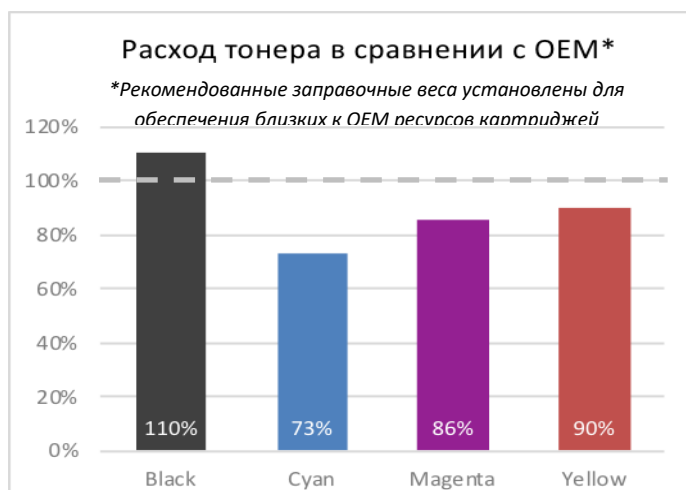

Результаты тестов картриджей C-EXV49 в лаборатории

TF11

Коды для заказа

20кг/мешок: CET111015, CET111016, CET111017, CET111018

500г/бут: CET111015K-500, CET111016C-500, CET111017M-500, CET111018Y-500

Носитель: 20кг/мешок: CET151005; 250г/бут: CET151005D-250

Совместимость

CANON: iR ADVANCE C5535, iR ADVANCE C5540, iR ADVANCE C5550, iR ADVANCE C5560, iR ADVANCE C5535i, iR ADVANCE C5540i, iR ADVANCE C5550i, iR ADVANCE C5560i, iR ADVANCE C5535i II, iR ADVANCE C5540i II, iR ADVANCE C5550i II, iR ADVANCE C5560i II, iR ADVANCE C5535i III, iR ADVANCE C5540i III, iR ADVANCE C5550i III, iR ADVANCE C5560i III, iR ADVANCE DX C5735, iR ADVANCE DX C5740, iR ADVANCE DX C5750, iR ADVANCE DX C5760, iR ADVANCE DX C5735i, iR ADVANCE DX C5740i, iR ADVANCE DX C5750i, iR ADVANCE DX C5760i

Номера OEM и заправочные веса тонера

Картридж	Black	Cyan	Magenta	Yellow
C-EXV51	878г: 62г	560г : 40г	560г : 40г	560г : 40г
Используется в картридже	C-EXV51	CET141498	CET141499	CET141500
			CET141500	CET141501