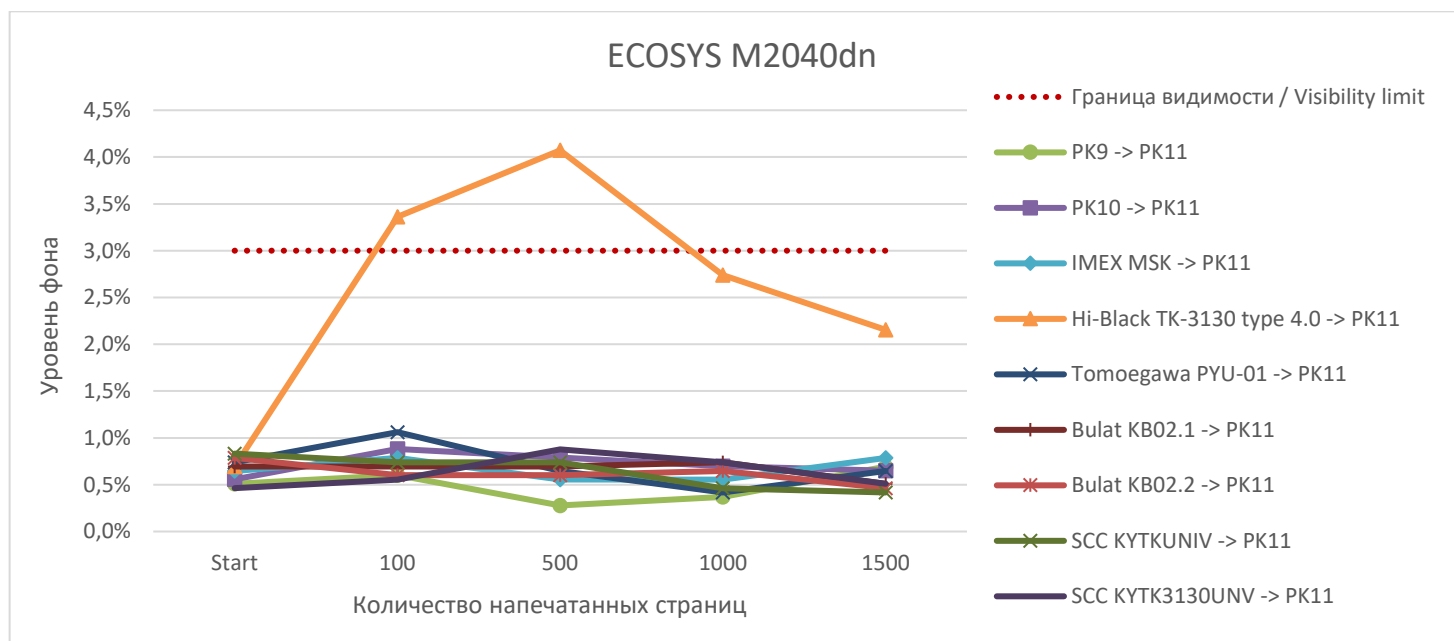

* Рекомендуемый заправочный вес для достижения ресурса, близкого к ресурсу картриджа OEM.

Результаты тестов тонера CET PK11 в лаборатории

Результаты тестов тонера CET PK11 в лаборатории

	ECOSYS M2040DN	
	OEM	CET
Средняя плотность печати, ASTM F2036	1,31	1,33
Средний уровень фона, ASTM F2036*	0,39%	0,70%
Эффективность переноса	93%	97%

* Граница заметности фона невооруженным глазом – 3,0%

Результаты тестов на смешивание тонера CET PK11 с тонерами других производителей

Уровень фона при использовании тонера PK11 после тонеров других производителей без предварительной очистки блока проявки