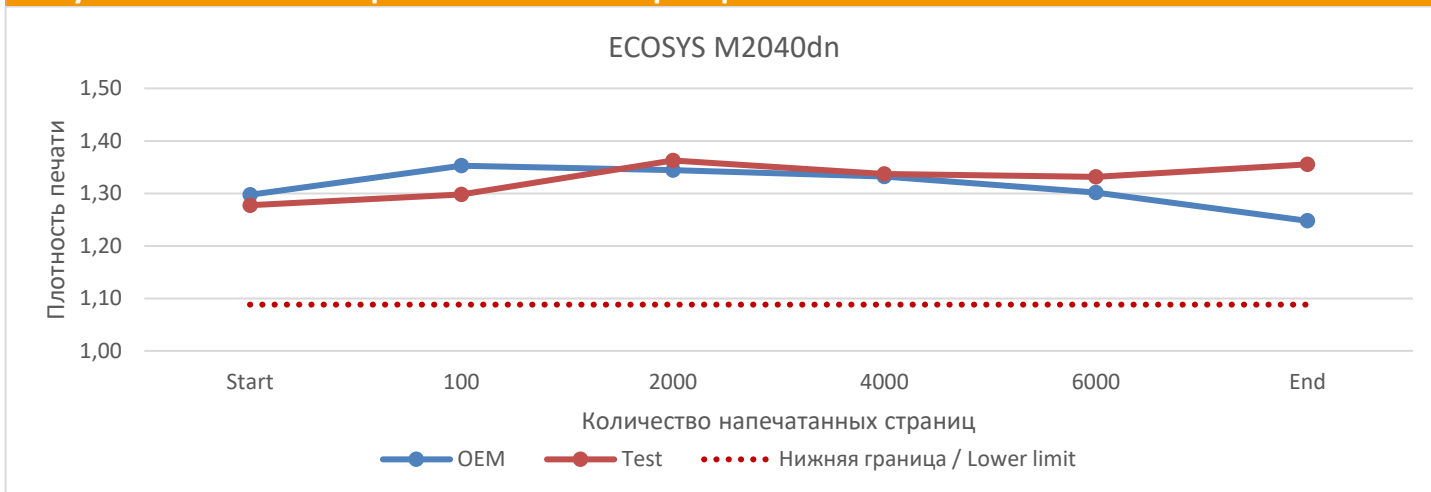

Результаты тестов тонера CET PK11 в лаборатории