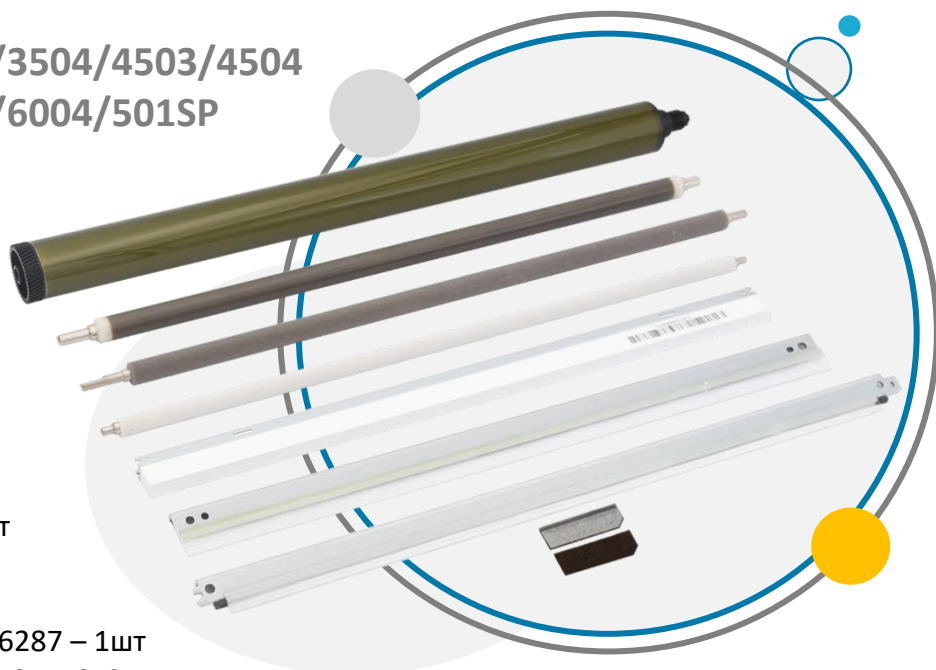

Комплект восстановления драм-юнита (для новой версии) СМУК CET501018

для использования в
RICOH MPC3003/3004/3503/3504/4503/4504
RICOH MPC5503/5504/6003/6004/501SP

Состав комплекта:

- барабан (Япония), CET101050 – 1шт
- ракель, CET6202 – 1шт
- ролик заряда, CET7730 – 1шт
- ролик очистки ролика заряда, CET6287 – 1шт
- смазывающая пластина барабана, CET561014 – 1шт
- смазывающая щетка, CET6342 – 1шт
- смазывающее лезвие, CET6302 – 1шт
- торцевые уплотнители барабана (передний + задний), CET561011 – 1шт

Барабан (Япония)
для новой версии драм-юнита CET101050

Барабан (Япония)
для старой версии драм-юнита CET6200

Ключевые особенности

- Высококачественный совместимый продукт с выгодной ценой для клиентов, работающих на рынке офисной печати
- Новый фотобарабан от CET обеспечивает яркие цвета и превосходное качество печати
- Универсальный для всех цветов комплект восстановления содержит необходимые компоненты для ремонта драм-юнита и восстановления качества печати до состояния «как новый»