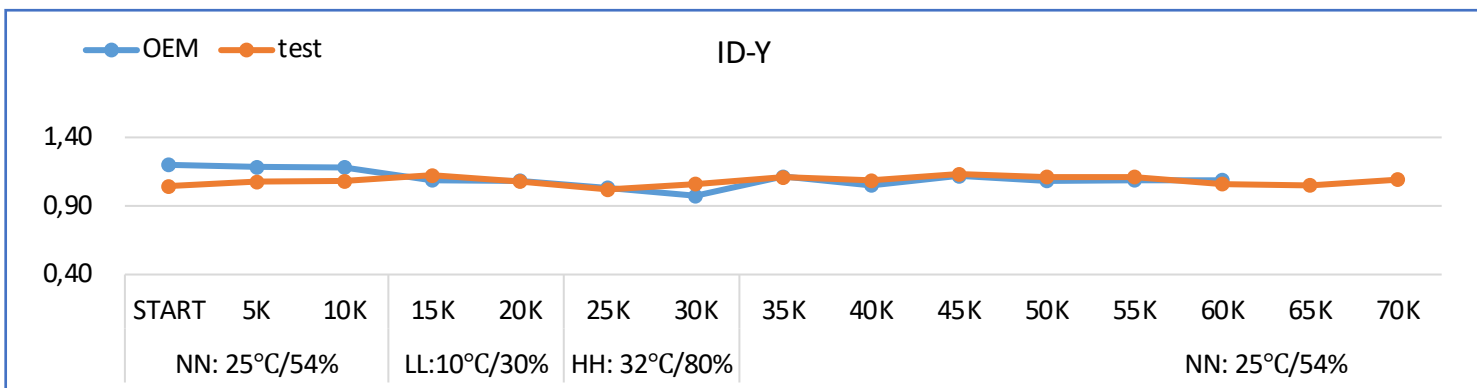

Подтверждённый ресурс 200К для СЕТ471010(К) и 150К для СЕТ471011(С/М/У)

NN – нормальная температура и влажность, HH – высокая температура и влажность, LL – низкая температура и влажность