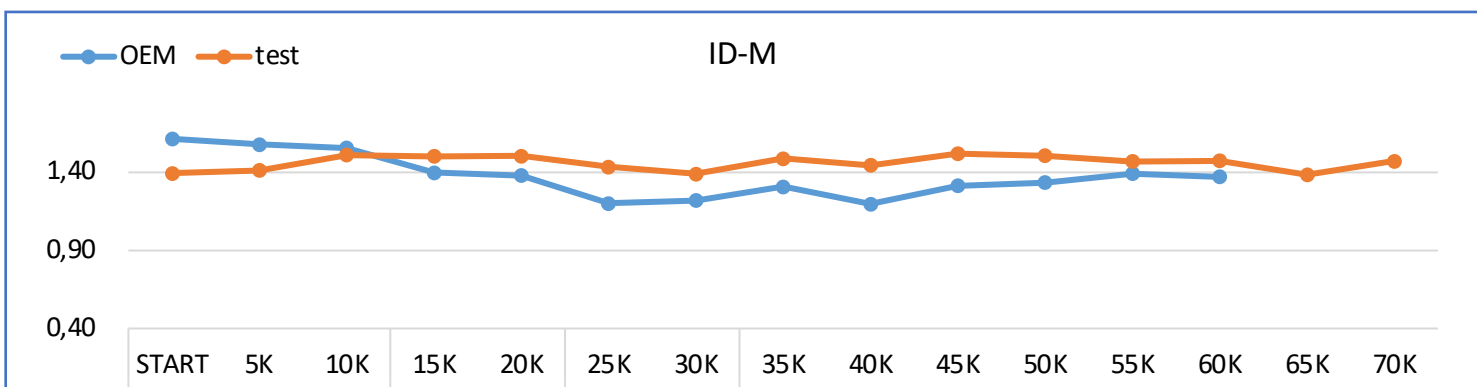

Подтверждённый ресурс 200К для СЕТ471010(К) и 150К для СЕТ471011(С/М/У)

NN – нормальная температура и влажность, HH – высокая температура и влажность, LL – низкая температура и влажность