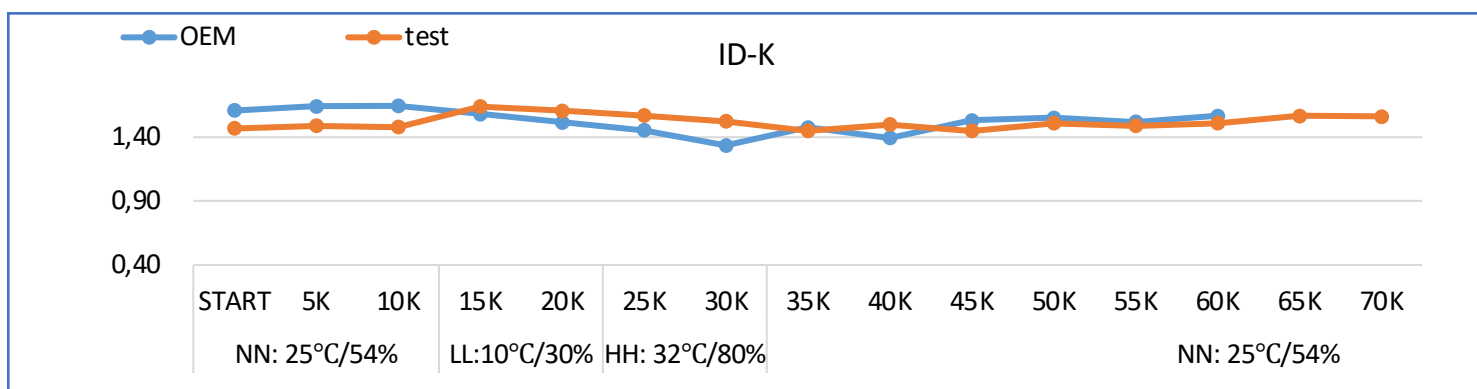

Подтверждённый ресурс 200К для СЕТ471010(К) и 150К для СЕТ471011(С/М/У)

NN – нормальная температура и влажность, HH – высокая температура и влажность, LL – низкая температура и влажность