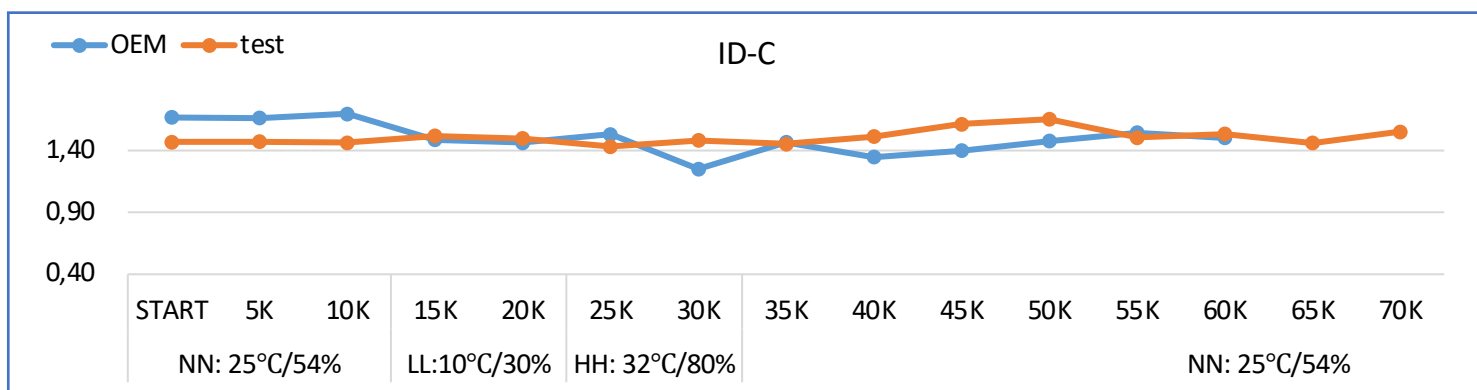

Подтверждённый ресурс 200К для СЕТ471010(К) и 150К для СЕТ471011(С/М/У)

NN – нормальная температура и влажность, HH – высокая температура и влажность, LL – низкая температура и влажность