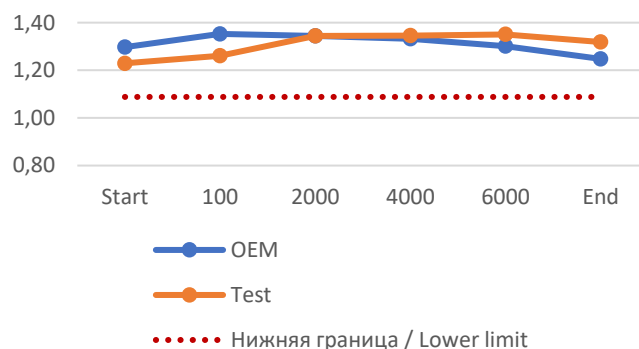

Плотность печати / Image Density (ASTM)