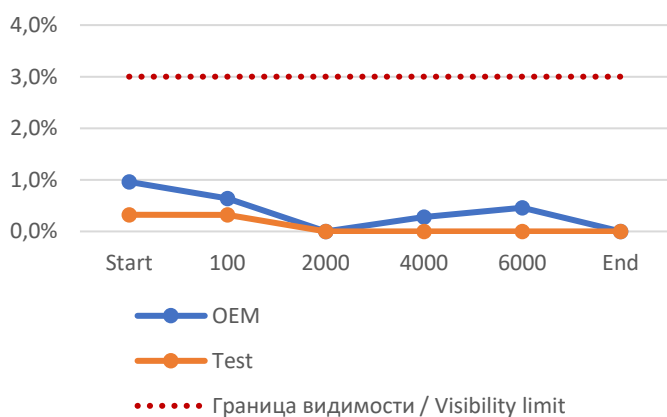

Лаборатория CET провела тестирование картриджа ТК-1170, предназначенного для использования в аппаратах KYOCERA ECOSYS

M2040dn/M2540dn/M2540dw/M2640idw. Тест проводился в жестких климатических условиях: при высокой температуре воздуха (25,6 – 26,7 °C) и низком уровне влажности (18 – 21%). Тонер-картриджи ТК-1170 производства CET соответствуют стандартам OEM при оценке уровня фона, плотности печати и закрепления.

Уровень фона / BG level