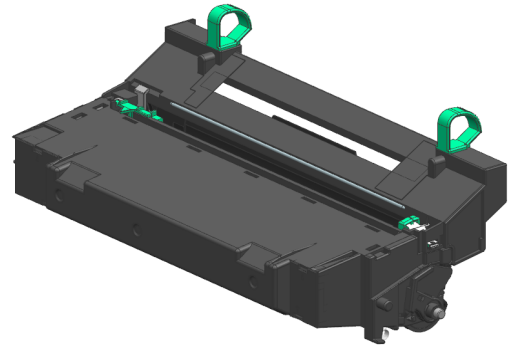

# Улучшенный драм-юнит для KYOCERA ECOSYS M2035dn/2535dn

**CET471064**

## CET471064 – модифицированная версия драм-юнита CET471048

Компания CET выпустила улучшенную версию популярного драм-юнита **DK-150/170**. При разработке нового продукта были учтены недочеты работы предыдущей версии драм-юнита- CET471048. Изменение конструкции и основных материалов позволило повысить его надежность и стабильность характеристик.

Как и в предыдущей версии, на торцевой крышке драм-юнита есть отверстие, открывающее доступ к регулятору напряжения сетки коротрона, для точной подстройки плотности печати и уровня фона под используемый в аппарате тонер.»

### 1. Решена проблема постороннего звука при вращении барабана

Изменена толщина внутренней контактной пластины барабана, что позволило повысить ее прочность и снизить давление контактных лепестков на ось, тем самым исключив вероятность появления постороннего звука