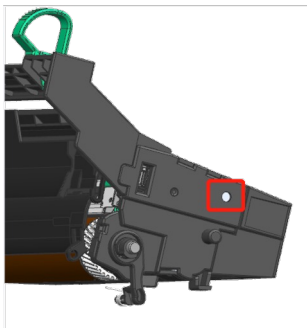

## CET471064 – модифицированная версия драм-юнита CET471048

Компания CET выпустила улучшенную версию популярного драм-юнита **DK-150/170**. При разработке нового продукта были учтены недочеты работы предыдущей версии драм-юнита- CET471048. Изменение конструкции и основных материалов позволило повысить его надежность и стабильность характеристик.

Как и в предыдущей версии, на торцевой крышке драм-юнита есть отверстие, открывающее доступ к регулятору напряжения сетки коротрона, для точной подстройки плотности печати и уровня фона под используемый в аппарате тонер.»