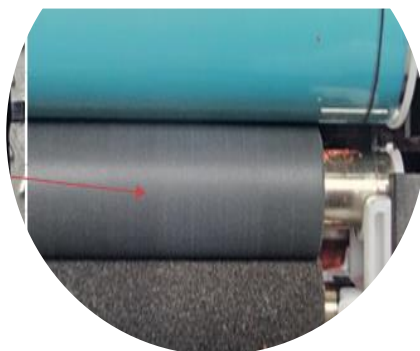

Легкое загрязнение

CET устранил проблему загрязнения PCR тонерными добавками в условиях низких температур, приводящую к проблемам с качеством печати