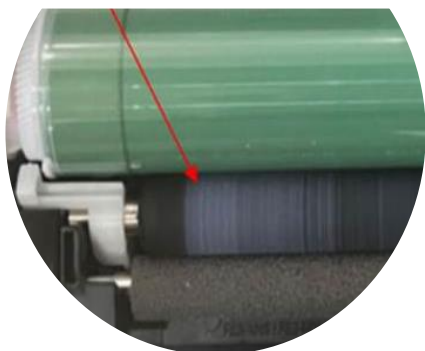

Ключевые особенности

- Тонер, изготовленный на современном производственном оборудовании, обеспечивает превосходное качество печати при минимальном загрязнении ролика заряда в условиях низких температур
- Уникальная запатентованная конструкция картриджей CET "CPR" обеспечивает более эффективное дозирование тонера при печати

Другие
производители

Существенное
загрязнение

CET